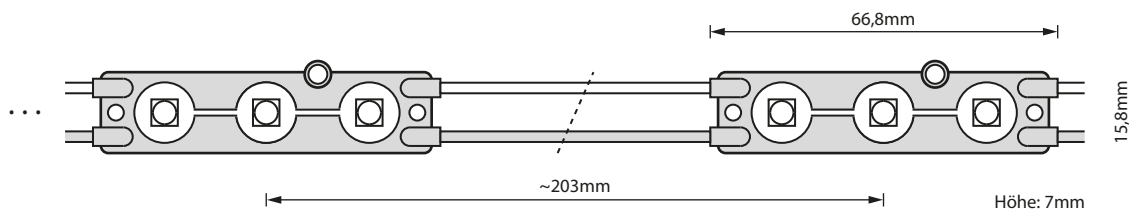

- LED-Modulketten
- LED-Platinenketten
- LED-Konverter
- LED-Zubehör
- Neon-Transformatoren
- Zubehör für Neon-Glasbläsereien
- Zubehör für Lichtwerbung

14 LED-Modulkette 3M5730 Linse

SMD 5730	1,44 W	12 V	IP 65	∠ 160°	-20°C 60°C	↓ 100-180 ↑	20 Kette	3 Jahre Garantie
-------------	-----------	---------	----------	-----------	---------------	-------------------	-------------	------------------------

Artikel		Lumen (lm)	Strom (mA)	Watt (W)	€/St
6503112	LED-Modul 3M5730 Linse rot	30-35	120	1,44	
6503212	LED-Modul 3M5730 Linse gelb	30-35	120	1,44	
6503312	LED-Modul 3M5730 Linse grün	70-90	120	1,44	
6503412	LED-Modul 3M5730 Linse blau	25-30	120	1,44	
6503512	LED-Modul 3M5730 Linse warmweiß	105-120	120	1,44	
6503612	LED-Modul 3M5730 Linse weiß	105-120	120	1,44	

anwenderfreundliche und lichtstarke Modulketten, speziell zur Ausleuchtung von Relief-Buchstaben und Leuchttransparenten mit geringer Bautiefe (100-180mm)

Die Gehäuse entsprechen der IP65 Norm, d. h. für Außenmontage unter allen gängigen Wetterbedingungen geeignet!

Anschlussschema LED-Modulkette 3M5730 Linse (mittige 12V-Einspeisung)