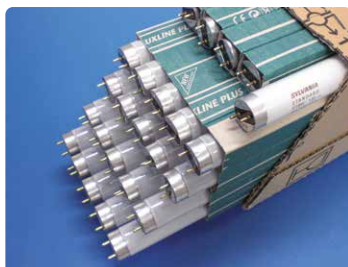

- LED-Modulketten
- LED-Platinenketten
- LED-Konverter
- LED-Zubehör
- Neon-Transformatoren
- Zubehör für Neon-Glasbläsereien
- Zubehör für Lichtwerbung

22 Leuchtmittel

- Sondertypen auf Anfrage
- für alle Anwendungen

Leuchtstofflampen Stabform

Artikel	Maße (mm)		Lichtfarbe		VPE (St)
	Länge	Ø	840 €/St*	865 €/St*	
901015* Leuchtstofflampen 15W T8	437	26			25
901016* Leuchtstofflampen 16W T8	720	26			25
901018* Leuchtstofflampen 18W T8	590	26			25
901030* Leuchtstofflampen 30W T8	895	26			25
901025* Leuchtstofflampen 25W-30" T8	742	26			25
901038* Leuchtstofflampen 36W-1m T8	970	26			25
901041* Leuchtstofflampen 38W T8	1047	26			25
901036* Leuchtstofflampen 36W T8	1200	26			25
901058* Leuchtstofflampen 58W T8	1500	26			25
901070* Leuchtstofflampen 70W T8	1764	26			25
T8					
901014* Leuchtstofflampen 14W HE T5	549	16			25
901021* Leuchtstofflampen 21W HE T5	849	16			25
901028* Leuchtstofflampen 28W HE T5	1149	16			25
901035* Leuchtstofflampen 35W HE T5	1449	16			25
T5					
901024* Leuchtstofflampen 24W HO T5	549	16			25
901039* Leuchtstofflampen 39W HO T5	849	16			25
901049* Leuchtstofflampen 49W HO T5	1449	16			25
901054* Leuchtstofflampen 54W HO T5	1149	16			25
901080* Leuchtstofflampen 80W HO T5	1449	16			25
T5					

HE: High Efficient
HO: High Output

*zzgl. gesetzl. Entsorgungspauschale

* Bitte ergänzen Sie die Artikelnummer um die gewünschte Ausführung.

Erklärung der Ausführungen: **840** Cool White De Luxe: 5
865 Daylight De Luxe: 4