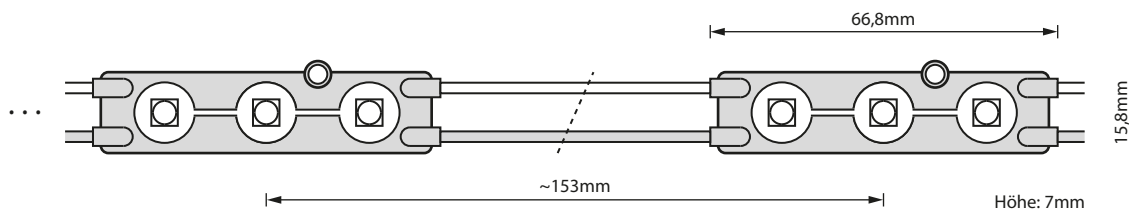

- LED-Modulketten
- LED-Platinenketten
- LED-Konverter
- LED-Zubehör
- Neon-Transformatoren
- Zubehör für Neon-Glasbläsereien
- Zubehör für Lichtwerbung

10 LED-Modulkette 3M2835 Linse

SMD 2835	0,72 W	12 V	IP 65	160°	-20°C 60°C	60-150	20 Kette	3 Jahre Garantie	CE RoHS	REACH
----------	--------	------	-------	------	---------------	--------	----------	------------------	---------	-------

Artikel			Lumen (lm)	Strom (mA)	Watt (W)	€/St
6503632	LED-Modul 3M2835 Linse weiß	~6000-6500K	66-72	60	0,72	
6503633	LED-Modul 3M2835 Linse neutralweiß	~4000-4500K	66-72	60	0,72	
6503532	LED-Modul 3M2835 Linse warmweiß	~3000-3300K	66-72	60	0,72	
6503232	LED-Modul 3M2835 Linse gelb		16	60	0,72	
6503132	LED-Modul 3M2835 Linse rot		19,5	60	0,72	
6503332	LED-Modul 3M2835 Linse grün		37,5	60	0,72	
6503432	LED-Modul 3M2835 Linse blau		12	60	0,72	

anwenderfreundliche und lichtstarke Modulketten, speziell zur Ausleuchtung von Relief-Buchstaben und Leuchttransparenten mit geringer Bautiefe (60-150mm)