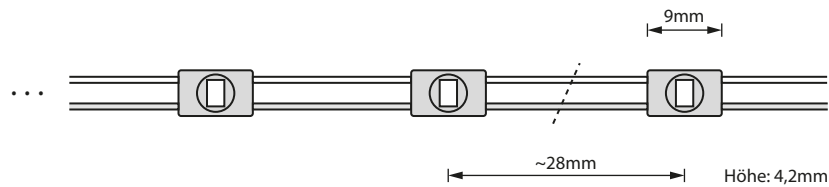

- LED-Modulketten
- LED-Platinenketten
- LED-Konverter
- LED-Zubehör
- Neon-Transformatoren
- Zubehör für Neon-Glasbläsereien
- Zubehör für Lichtwerbung

6 LED-Modulkette Minimodul 2835

SMD 2835
0,24 W
IP 65
120°
-20°C / 50°C
30-80
100 Kette
5 Jahre Garantie
CE RoHS
REACH

Artikel	Spannung (V)	Lumen (lm)	Strom (mA)	Watt (W)	€/St
6508601 LED-Modul Minimodul 2835 weiß	12V	25	20	0,24	
6508501 LED-Modul Minimodul 2835 warmweiß	12V	25	20	0,24	
6508101 LED-Modul Minimodul 2835 rot	5V	6-7	40	0,20	
6508301 LED-Modul Minimodul 2835 grün	5V	15-18	40	0,20	
6508401 LED-Modul Minimodul 2835 blau	5V	4-5	40	0,20	

Diese anwenderfreundlichen und lichtstarken Modulketten sind durch ihre flache Bauart von nur 4,2mm besonders für flache und filigrane Projekte geeignet.