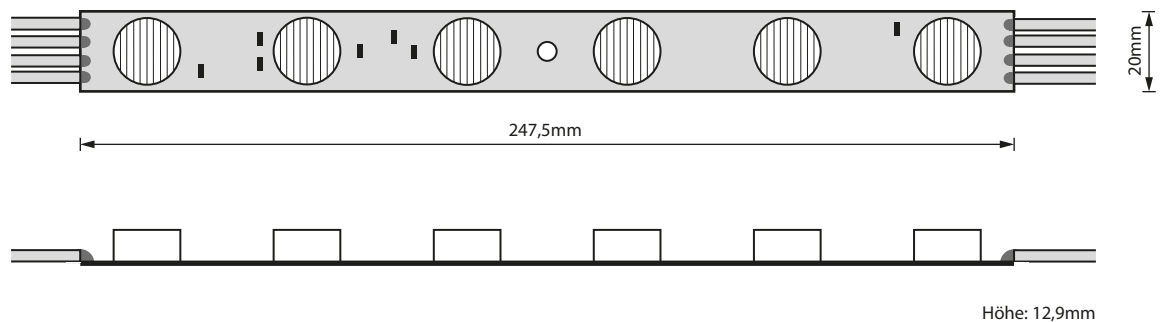

- LED-Modulketten
- LED-Platinenketten
- LED-Konverter
- LED-Zubehör
- Neon-Transformatoren
- Zubehör für Neon-Glasbläsereien
- Zubehör für Lichtwerbung

Edge-Light Zargenmodule 6W RGB 27

SMD 3030	6 W	24 V	IP 20	45x15	-20°C 45°C	5 Jahre Garantie	CE RoHS
-------------	--------	---------	----------	-------	---------------	------------------------	------------

Artikel	Strom (mA)	Watt (W)	€/St
6503932 Edge-Light Zargenmodul 6W RGB auf Anfrage	250	6	

Diese 6W RGB Zargenmodul-Einheit ist weiß (Platine) und selbstklebend. Die spezielle Linsenoptik aus PMMA erlaubt eine helle und homogene Ausleuchtung von Leuchtkästen über die Zarge bzw. Kante mit einer Tiefe von ca. 10-15cm.

Für eine gute Wärmeableitung haben die Zargenmodule rückseitig eine Aluminiumplatte.