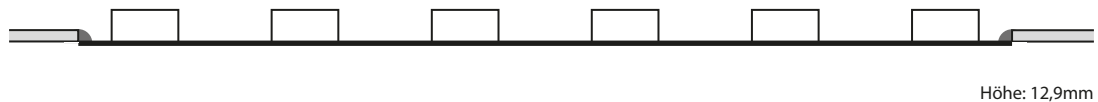

## 28 Edge-Light Zargenmodule 6W RGB

Artikel	Strom (mA)	Watt (W)	€/St
6503932 Edge-Light Zargenmodul 6W RGB  auf Anfrage	250	6	

Diese 6W RGB Zargenmodul-Einheit ist weiß (Platine) und selbstklebend. Die spezielle Linsenoptik aus PMMA erlaubt eine helle und homogene Ausleuchtung von Leuchtkästen über die Zarge bzw. Kante mit einer Tiefe von ca. 10-15cm.

Für eine gute Wärmeableitung haben die Zargenmodule rückseitig eine Aluminiumplatte.