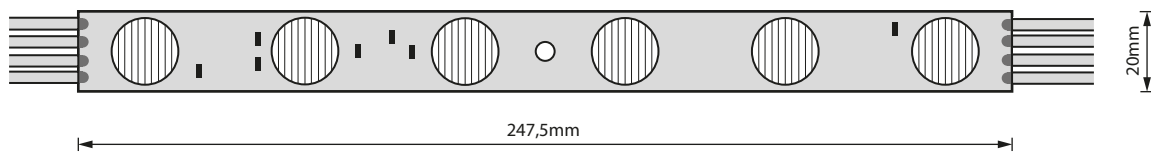

## 28 Edge-Light Zargenmodule 6W RGB

Artikel	Strom (mA)	Watt (W)	€/St
6503932 Edge-Light Zargenmodul 6W RGB  auf Anfrage	250	6	

Diese 6W RGB Zargenmodul-Einheit ist weiß (Platine) und selbstklebend. Die spezielle Linsenoptik aus PMMA erlaubt eine helle und homogene Ausleuchtung von Leuchtkästen über die Zarge bzw. Kante mit einer Tiefe von ca. 10-15cm.

Für eine gute Wärmeableitung haben die Zargenmodule rückseitig eine Aluminiumplatte.