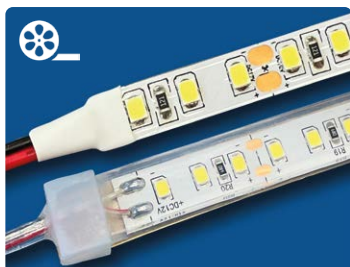

- LED-Modulketten
- LED-Platinenketten
- LED-Konverter
- LED-Zubehör
- Neon-Transformatoren
- Zubehör für Neon-Glasbläserien
- Zubehör für Lichtwerbung

30 flexLED-Platinenkette 3528

Epistar **3528** **0,08 W** **12 V** **IP 20** **IP 67/68** **120°** **5m Rolle** **3 Jahre Garantie** **CE RoHS**