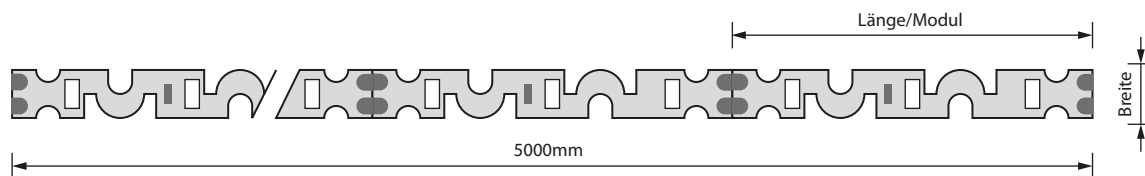

## 40 flexLED shapeable 6060 Linse

SMD 6060
0,25 W
12 V
IP 65
160°
ab 30mm
5m Rolle
3 Jahre Garantie
CE RoHS

Artikel		Lumen (lm/m)	Watt/LED (W)	Maße/Modul (mm)			€/Kette
				Länge	Breite	Höhe	
6508362	flexLED shapeable 6060 Linse <b>48LED/m IP65</b> weiß	~6500K	1140	0,25	62	8	3,2
6508372	flexLED shapeable 6060 Linse <b>48LED/m IP65</b> neutralweiß	~4000K	1140	0,25	62	8	3,2
6512300	Befestigungslasche für flexLED-Platinenkette, bis 10mm						

1 Kette = 5m, teilbar nach jeder LED

Anschlusschema flexLED-Platinenketten: Die gesamte Länge darf 5000mm nicht überschreiten. Wenn 5000mm überschritten werden, muss eine neue Zuleitung vom Konverter installiert oder ein neuer Konverter gesetzt werden.