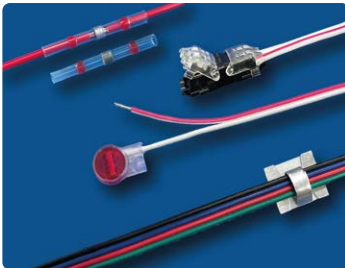

- LED-Modulketten
- LED-Platinenkettens
- LED-Konverter
- LED-Zubehör
- Neon-Transformatoren
- Zubehör für Neon-Glasbläsereien
- Zubehör für Lichtwerbung

- Zubehör für die LED-Installation

Sie vermissen einen Artikel?  
Wir helfen gerne weiter!

Artikel	€/St	VPE (St)
6510650 DC-Buchse 5,5 x 2,1mm		1
6510680 DC-Anschlusskabel 5,5 x 2,1mm - 2m		1
6512200 Kabelclipse Alu, selbstklebend, bis 6mm		250
6512210 Kabelclipse Alu, selbstklebend, bis 10mm		250
	€/100St	VPE (St)
6510000 LED-Schnellverbinder 3M Scotchlok UR2		100
6510030 Schrumpflötverbinder, Farbcode rot: 0,5 - 1,5mm <sup>2</sup>		100
6510031 Schrumpflötverbinder, Farbcode blau: 1,5 - 2,5mm <sup>2</sup>		100
	€/St	VPE (St)
5000700 Heißluftgebläse 230V/300W		1
	€/100m	VPE (m)
6510710 LED-Litze schwarz - schwarz/rot 2 x 0,75mm <sup>2</sup>		100
6510720 LED-Litze schwarz - schwarz/rot 2 x 1,5mm <sup>2</sup>		100
6510730 LED-Litze schwarz - schwarz/rot 2 x 2,5mm <sup>2</sup>		100
6510740 LED-Litze RGB 4-adrig		1