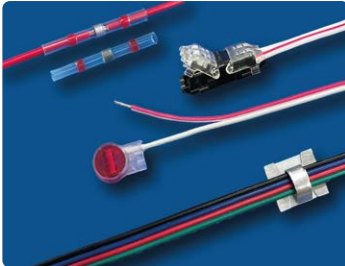

- LED-Modulketten
- LED-Platinenkettens
- LED-Konverter
- LED-Zubehör
- Neon-Transformatoren
- Zubehör für Neon-Glasbläsereien
- Zubehör für Lichtwerbung

50 LED-Zubehör

- Zubehör für die LED-Installation

Sie vermissen einen Artikel?
Wir helfen gerne weiter!

Artikel	€/St	VPE (St)
6510650 DC-Buchse 5,5 x 2,1mm		1
6510680 DC-Anschlusskabel 5,5 x 2,1mm - 2m		1
6512200 Kabelclipse Alu, selbstklebend, bis 6mm		250
6512210 Kabelclipse Alu, selbstklebend, bis 10mm		250
	€/100St	VPE (St)
6510000 LED-Schnellverbinder 3M Scotchlok UR2		100
6510030 Schrumpflötverbinder, Farbcode rot: 0,5 - 1,5mm ²		100
6510031 Schrumpflötverbinder, Farbcode blau: 1,5 - 2,5mm ²		100
	€/St	VPE (St)
5000700 Heißluftgebläse 230V/300W		1
	€/100m	VPE (m)
6510710 LED-Litze schwarz - schwarz/rot 2 x 0,75mm ²		100
6510720 LED-Litze schwarz - schwarz/rot 2 x 1,5mm ²		100
6510730 LED-Litze schwarz - schwarz/rot 2 x 2,5mm ²		100
6510740 LED-Litze RGB 4-adrig		1