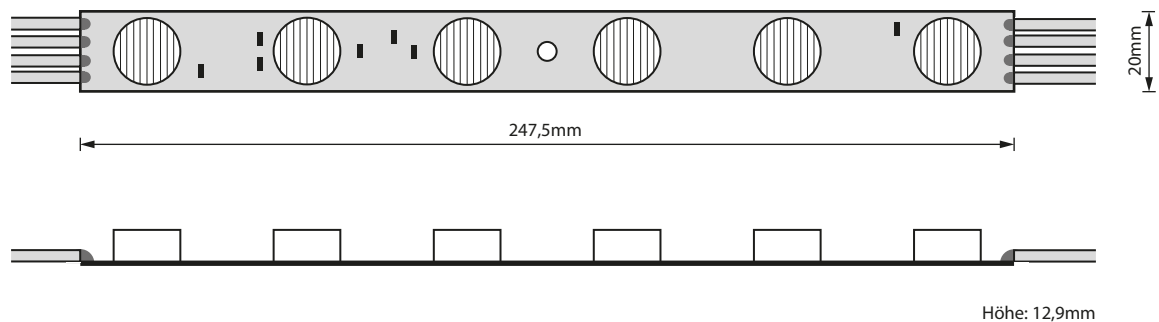

- LED-Modulketten
- LED-Platinenketten
- LED-Konverter
- LED-Zubehör
- Neon-Transformatoren
- Zubehör für Neon-Glasbläsereien
- Zubehör für Lichtwerbung

28 Edge-Light Zargenmodule 6W RGB

SMD 3030	6 W	24 V	IP 20	4 45x15	-20°C 45°C	5 Jahre Garantie	CE RoHS
--------------------	---------------	----------------	------------------------	-------------------	-----------------------------	-------------------------------	-------------------

Artikel	Strom (mA)	Watt (W)	€/St
6503932 Edge-Light Zargenmodul 6W RGB auf Anfrage	250	6	

Diese 6W RGB Zargenmodul-Einheit ist weiß (Platine) und selbstklebend. Die spezielle Linsenoptik aus PMMA erlaubt eine helle und homogene Ausleuchtung von Leuchtkästen über die Zarge bzw. Kante mit einer Tiefe von ca. 10-15cm.

Für eine gute Wärmeableitung haben die Zargenmodule rückseitig eine Aluminiumplatte.