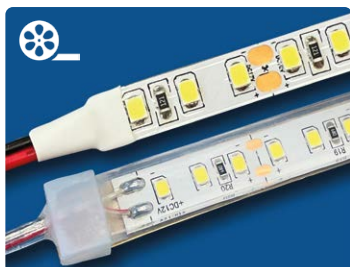

- LED-Modulketten
- LED-Platinenketten
- LED-Konverter
- LED-Zubehör
- Neon-Transformatoren
- Zubehör für Neon-Glasbläserien
- Zubehör für Lichtwerbung

flexLED-Platinenkette 3528

31

Epistar 3528
0,08 W
12 V
IP 20
IP 67/68
120°
5m Rolle
3 Jahre Garantie
CE RoHS