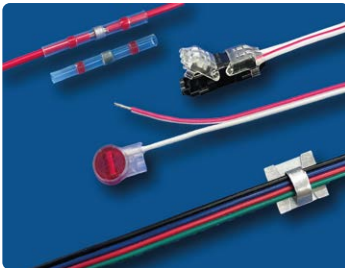

- LED-Modulketten
- LED-Platinenkettens
- LED-Konverter
- LED-Zubehör
- Neon-Transformatoren
- Zubehör für Neon-Glasbläsereien
- Zubehör für Lichtwerbung

- Zubehör für die LED-Installation

Sie vermissen einen Artikel?
Wir helfen gerne weiter!

| Artikel | €/St | VPE (St) |
|---|---------|----------|
| 6510650 DC-Buchse 5,5 x 2,1mm | | 1 |
| 6510680 DC-Anschlusskabel 5,5 x 2,1mm - 2m | | 1 |
| 6512200 Kabelclipse Alu, selbstklebend, bis 6mm | | 250 |
| 6512210 Kabelclipse Alu, selbstklebend, bis 10mm | | 250 |
| | €/100St | VPE (St) |
| 6510000 LED-Schnellverbinder 3M Scotchlok UR2 | | 100 |
| 6510030 Schrumpflötverbinder, Farbcode rot: 0,5 - 1,5mm ² | | 100 |
| 6510031 Schrumpflötverbinder, Farbcode blau: 1,5 - 2,5mm ² | | 100 |
| | €/St | VPE (St) |
| 5000700 Heißluftgebläse 230V/300W | | 1 |
| | €/100m | VPE (m) |
| 6510710 LED-Litze schwarz - schwarz/rot 2 x 0,75mm ² | | 100 |
| 6510720 LED-Litze schwarz - schwarz/rot 2 x 1,5mm ² | | 100 |
| 6510730 LED-Litze schwarz - schwarz/rot 2 x 2,5mm ² | | 100 |
| 6510740 LED-Litze RGB 4-adrig | | 1 |