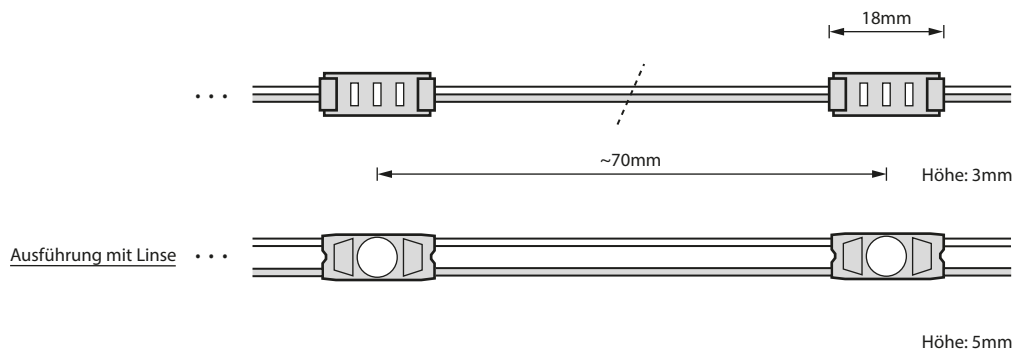

- LED-Modulketten
- LED-Platinenketten
- LED-Konverter
- LED-Zubehör
- Neon-Transformatoren
- Zubehör für Neon-Glasbläsereien
- Zubehör für Lichtwerbung

LED-Modulkette Minimodul 3-LED

5

Minimodul 3-LED

Minimodul 3-LED Linse

SMD 3014	0,3 W	12 V	IP 65	120°	-20°C 60°C	60-120
20 Kette	3 Jahre Garantie	CE RoHS				

Artikel			Lumen (lm)	Strom (mA)	Watt (W)	€/St
6504601	LED-Modul Minimodul 3-LED weiß	~6000-6500K	24-27	25	0,3	
6504501	LED-Modul Minimodul 3-LED warmweiß	~3000-3300K	24-27	25	0,3	
6504701	LED-Modul Minimodul 3-LED orange		7-10	25	0,3	
6504101	LED-Modul Minimodul 3-LED rot		7-10	25	0,3	
6504301	LED-Modul Minimodul 3-LED grün		16-22	25	0,3	
6504401	LED-Modul Minimodul 3-LED blau		5-8	25	0,3	
6504611	LED-Modul Minimodul 3-LED Linse weiß	~6000-6500K	24-27	25	0,3	
6504111	LED-Modul Minimodul 3-LED Linse rot		7-10	25	0,3	

schmale Modulketten, speziell zur Ausleuchtung von Relief-Buchstaben oder Profil 3-Anlagen