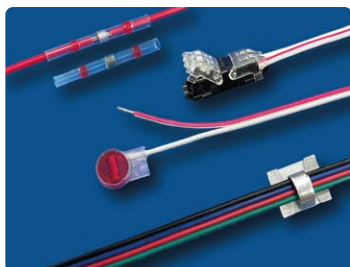

- LED-Modulketten
- LED-Platinenkettens
- LED-Konverter
- LED-Zubehör
- Neon-Transformatoren
- Zubehör für Neon-Glasbläsereien
- Zubehör für Lichtwerbung

50 LED-Zubehör

- Zubehör für die LED-Installation

Sie vermissen einen Artikel?
Wir helfen gerne weiter!

Artikel	€/St	VPE (St)
6510650 DC-Buchse 5,5 x 2,1mm		1
6510680 DC-Anschlusskabel 5,5 x 2,1mm - 2m		1
6512200 Kabelclipse Alu, selbstklebend, bis 6mm		250
6512210 Kabelclipse Alu, selbstklebend, bis 10mm		250
	€/100St	VPE (St)
6510000 LED-Schnellverbinder 3M Scotchlok UR2		100
6510030 Schrumpflötverbinder, Farbcode rot: 0,5 - 1,5mm ²		100
6510031 Schrumpflötverbinder, Farbcode blau: 1,5 - 2,5mm ²		100
	€/St	VPE (St)
5000700 Heißluftgebläse 230V/300W		1
	€/100m	VPE (m)
6510710 LED-Litze schwarz - schwarz/rot 2 x 0,75mm ²		100
6510720 LED-Litze schwarz - schwarz/rot 2 x 1,5mm ²		100
6510730 LED-Litze schwarz - schwarz/rot 2 x 2,5mm ²		100
6510740 LED-Litze RGB 4-adrig		1