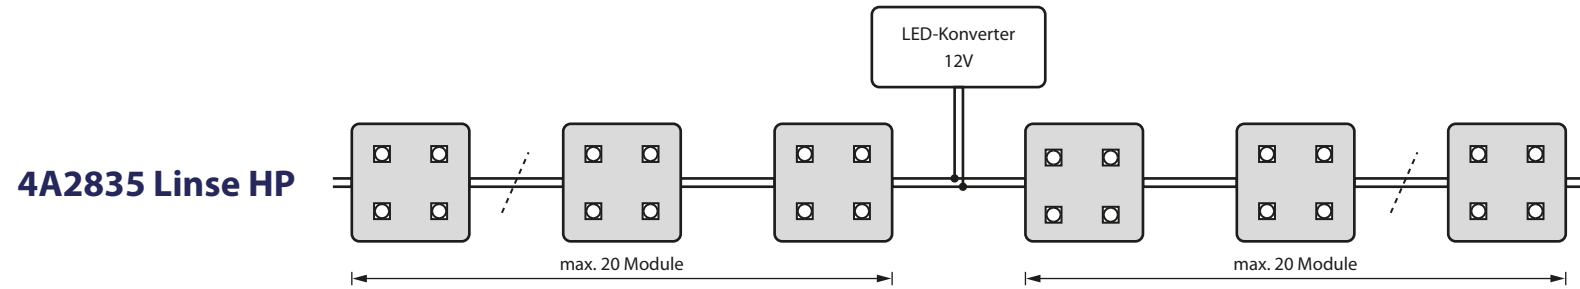

Anschlusschema LED-Modulketten 4A2835 Linse High Power (mittige 12V-Einspeisung)

Bitte die Modulkette, alle 3-4 Module, zusätzlich befestigen!